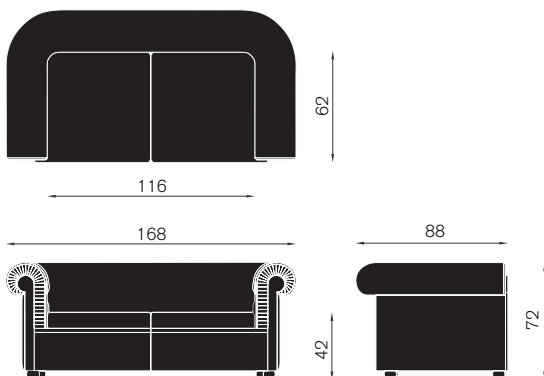

Materiali:

Struttura: struttura interna in legno, imbottitura in poliuretano espanso elastico e dacron.

Rivestimento: tessuto, tessuto tecnico, pelle, ecopelle, pelle cliente o tessuto cliente.

eb301 poltrona

eb302 divano due posti

eb303
divano tre posti