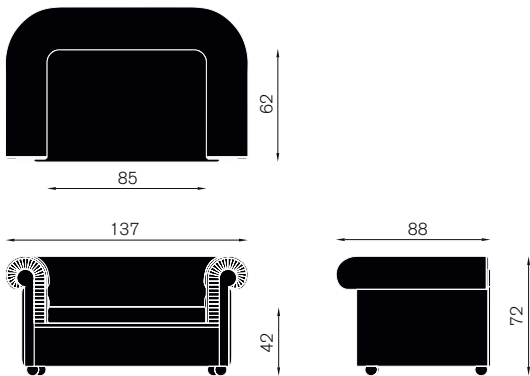

Bristol

Enrico Baleri | 1986

Il divano "Chesterfield", che tutti i borghesi hanno sognato,
rivisitato con ironia.

Poltrona, divano a due posti, divano a tre posti con struttura in legno, imbottitura in poliuretano espanso elastico e dacron. Piedini in legno verniciato. Rivestimento, non sfoderabile, in tessuto, tessuto tecnico, pelle, ecopelle, pelle cliente o tessuto cliente.

Materiali:

Struttura: struttura interna in legno, imbottitura in poliuretano espanso elastico e dacron.

Rivestimento: tessuto, tessuto tecnico, pelle, ecopelle, pelle cliente o tessuto cliente.

eb301 poltrona

eb302 divano due posti

eb303
divano tre posti