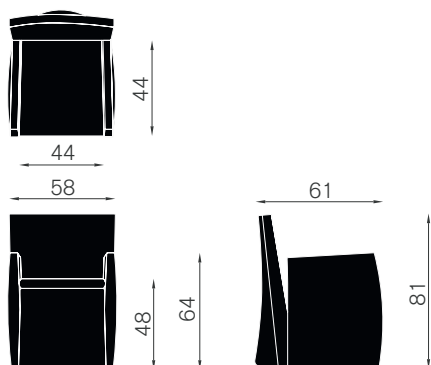

Poltrona sfoderabile con cuscino e schienale reclinabile. Cinque ruote piroettanti, due anteriori e tre posteriori. Ruote in gomma rivestite in poliuretano. E' fornibile, solo su richiesta, una coppia di piedini in alluminio pressofuso in alternativa alle ruote anteriori.

Materiali:

Struttura: tubolare di acciaio.

Imbottitura: poliuretano flessibile schiumato a freddo senza CFC.

Rivestimento: tessuto, materiale sintetico, pelle, pelle cliente o tessuto cliente.

hw630 m capri millenium poltrona