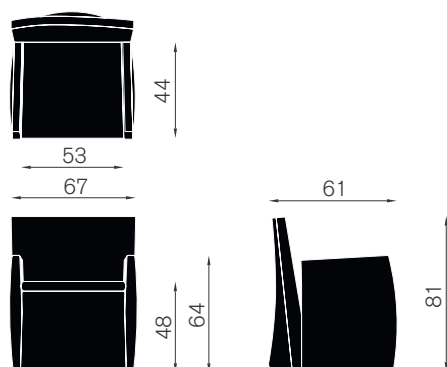

hw636 m caprilarge millenium poltrona