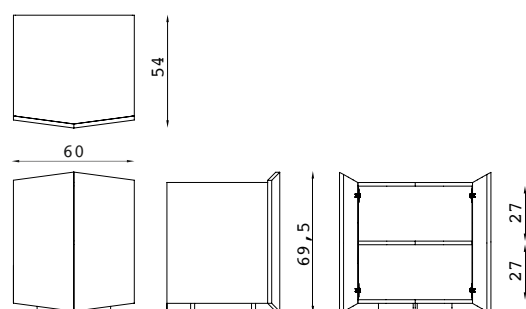

Materiali:

Struttura: MDF

Finiture: laccato lucido RAL 9005, RAL 9001 or RAL 3003

ckr401

contenitore basso in MDF

ckr402

Contenitore medio in MDF con un ripiano

ckr403

Contenitore alto in MDF con due ripiani