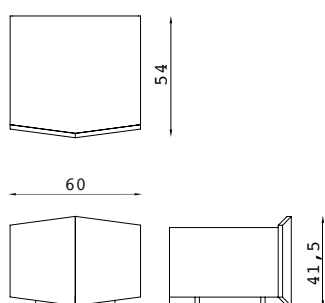

Concertina

Claesson Koivisto Rune | 2020

Contenitori modulari in MDF, con cerniere a controllo rallentato. Disponibili in tre dimensioni e realizzati in finitura laccato lucido nei colori RAL 9005 (n), RAL 9001 (w) e RAL 3003 (r)

Materiali:

Struttura: MDF

Finiture: laccato lucido RAL 9005, RAL 9001 or RAL 3003

ckr401

contenitore basso in MDF

ckr402

Contenitore medio in MDF con un ripiano

ckr403

Contenitore alto in MDF con due ripiani