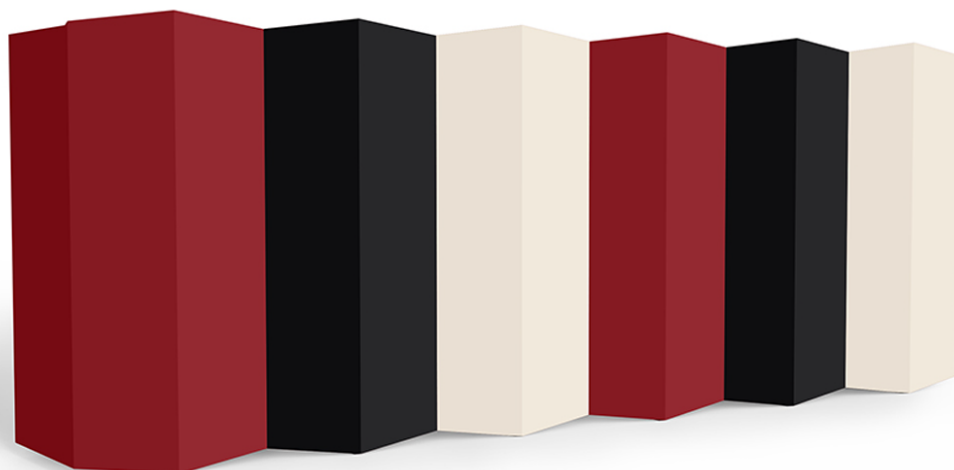

Concertina

Claesson Koivisto Rune | 2020

Contenitori modulari in MDF, con cerniere a controllo rallentato. Disponibili in tre dimensioni e realizzati in finitura laccato lucido nei colori RAL 9005 (n), RAL 9001 (w) e RAL 3003 (r)

Materiali:

Struttura: MDF

Finiture: laccato lucido RAL 9005, RAL 9001 or RAL 3003

ckr401

contenitore basso in MDF

ckr402

Contenitore medio in MDF con un ripiano

ckr403

Contenitore alto in MDF con due ripiani